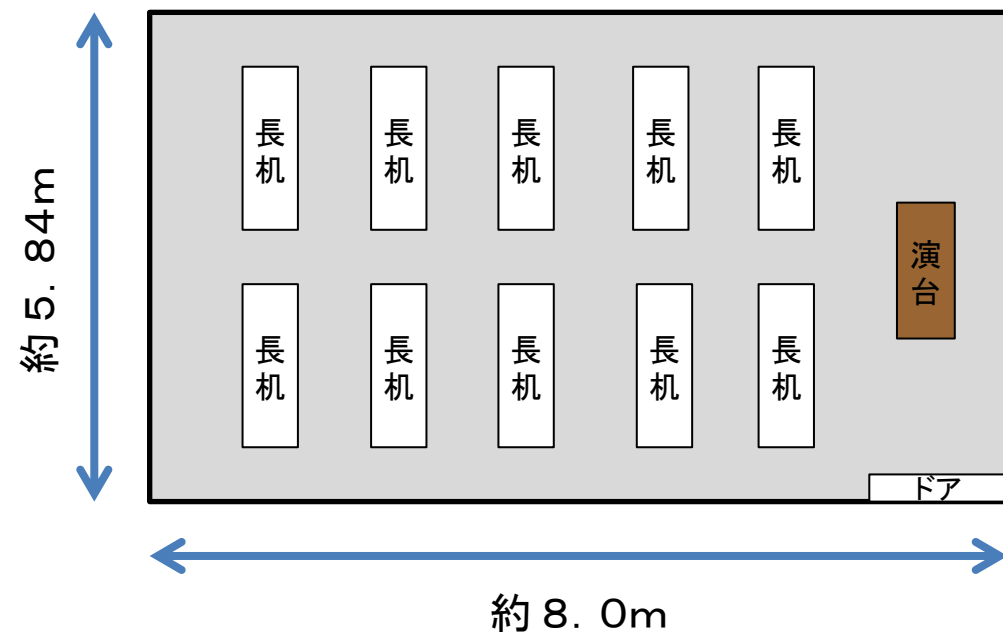

D会議室 (約54m²・30席)

★長机10台、椅子30席

ホワイトボード1台、演台1台、表示看板1台 (いずれも使用料に含む)