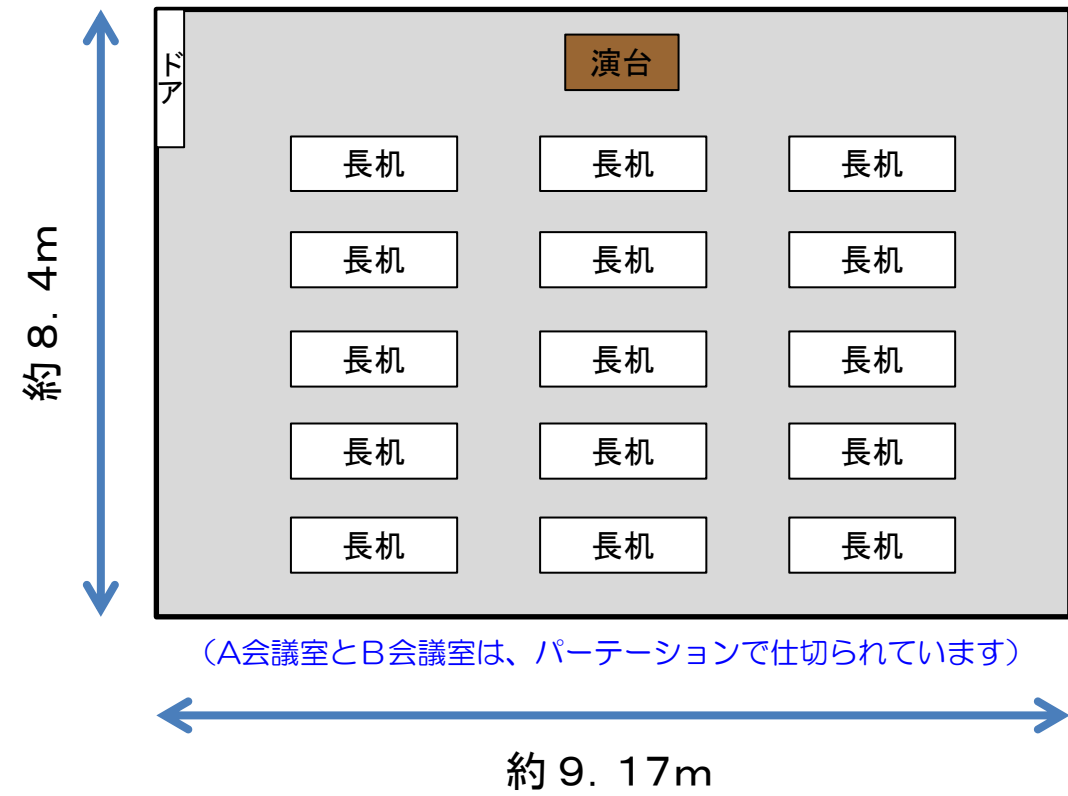

# B会議室 (約83m<sup>2</sup>・45席)

★長机15台、椅子45席

ホワイトボード1台、演台1台、表示看板1台 (いずれも使用料に含む)