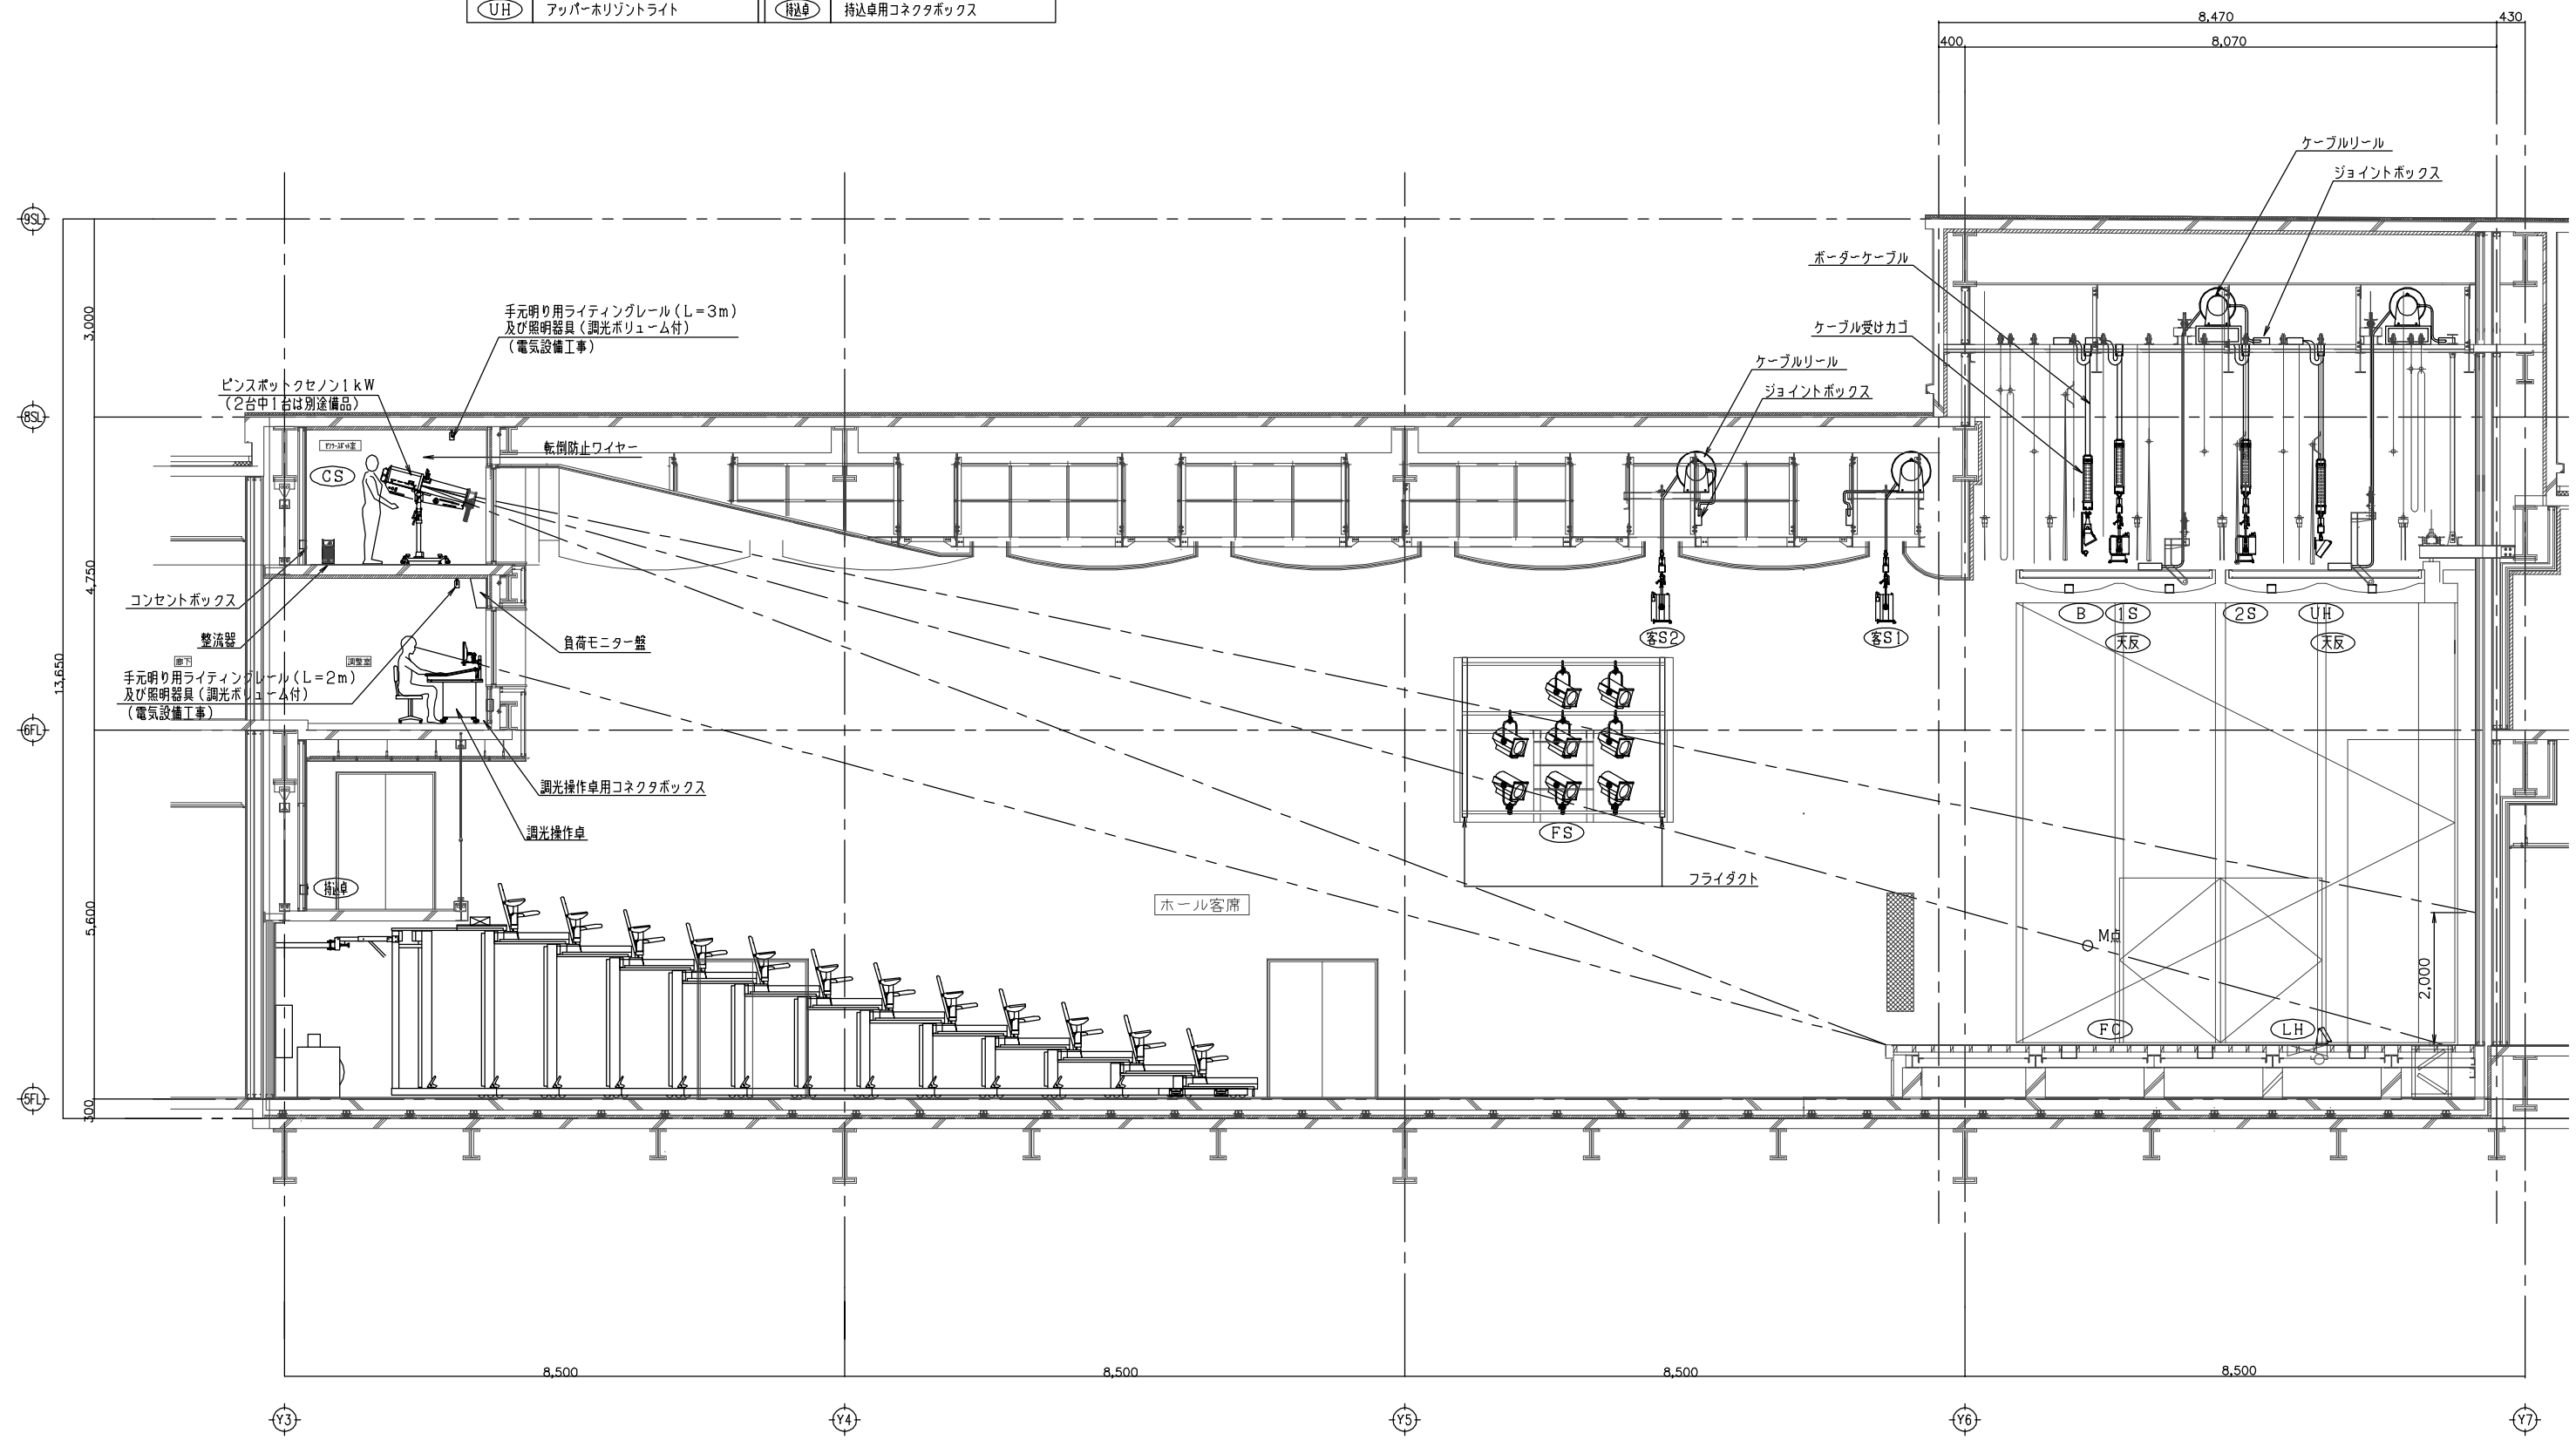

凡例			
記号	仕様	記号	仕様
(FC)	フロアコンセントボックス	(天反)	天井反射板ライト
(LH)	ローアホリゾンライト	(FS)	フロントサイドライト
(B)	ボーダーライト	(客S1)	客席サスペンションライト1
(1S)	第1サスペンションライト	(客S2)	客席サスペンションライト2
(2S)	第2サスペンションライト	(CS)	センターピンスポット
(UH)	アッパーホリゾンライト	(持込)	持込用コネクタボックス

くまもと森都心プラザホール 舞台照明断面図