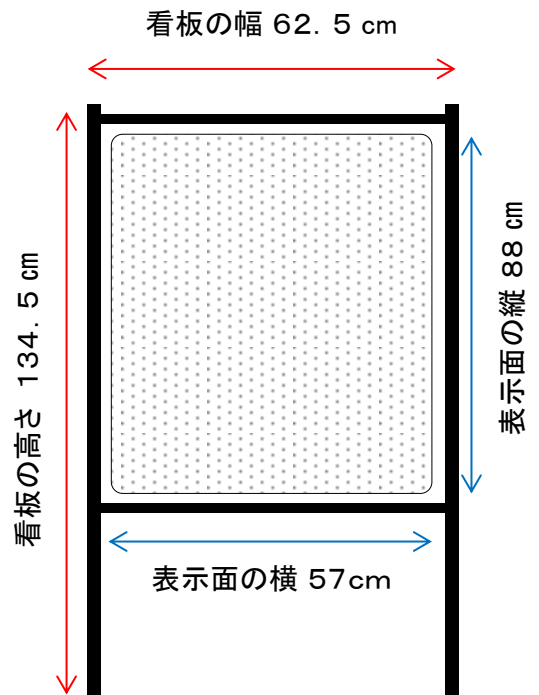

表示看板（ホール用）計3台

表面
(ホワイトボード・マグネット)

裏面
(押しピン用)

表示看板（会議室・多目的室用）各部屋1台

表面
(ホワイトボード・マグネット)

裏面
(押しピン用)