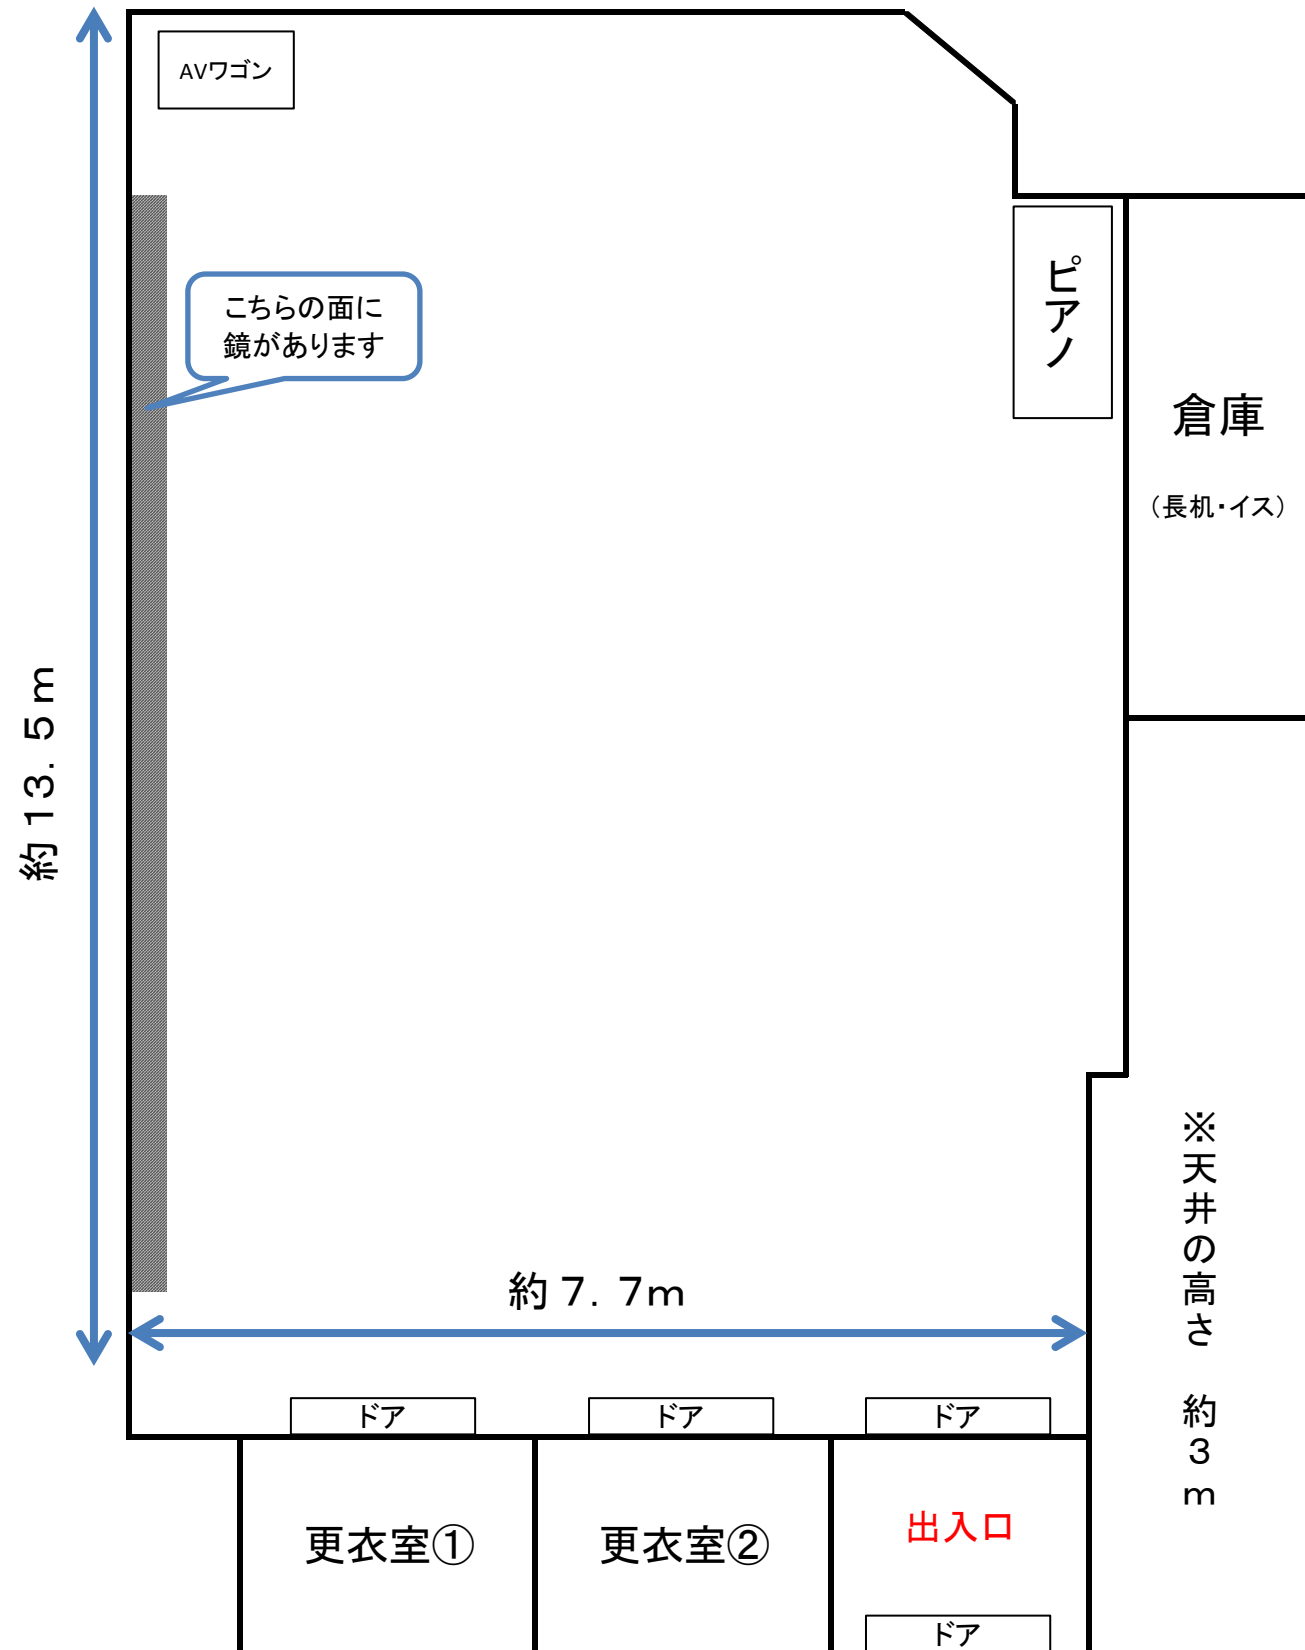

多目的室 (約120m²)

倉庫にある長机とイスを並べて、スクール形式 (90席) としてもご利用いただけます。

★長机30台、椅子90席まで

ホワイトボード1台、演台1台、表示看板1台 (いずれも使用料に含む)

防音なので音楽や歌の練習や、ダンス等の練習として使用可能です。1面に鏡があります。

アップライトピアノがあります。
(1区分300円)

スクール形式

※長机と椅子の設置と片付けは、借用時間内に使用者で行って下さい。

パネルを設置すれば、ミラーは全面隠すことができます。パネルの設置から収納までは、使用者で行ってください。