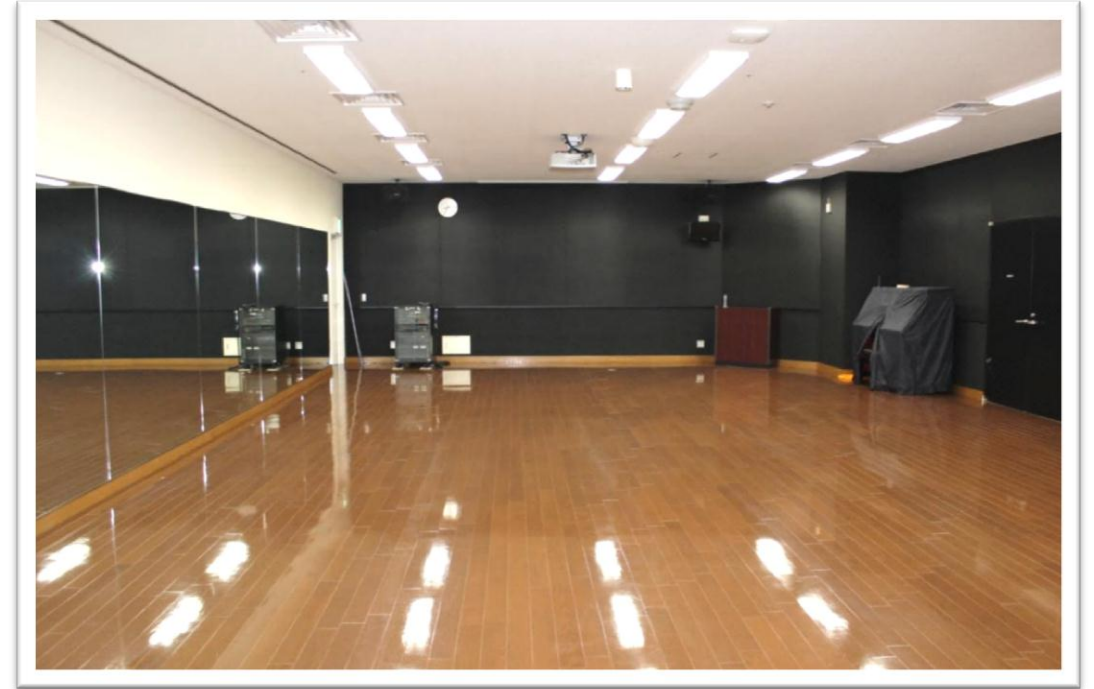

多目的室 (約120m²)

倉庫にある長机とイスを並べて、スクール形式 (90席) としてもご利用いただけます。

★長机30台、椅子90席まで

ホワイトボード1台、演台1台、表示看板1台 (いずれも使用料に含む)

防音なので音楽や歌の練習や、ダンス等の練習として使用可能です。1面に鏡があります。

アップライトピアノがあります。
(1区分300円)

スクール形式

※長机と椅子の設置と片付けは、借用時間内に使用者で行って下さい。

パネルを設置すれば、ミラーは全面隠すことができます。パネルの設置から収納までは、使用者で行ってください。