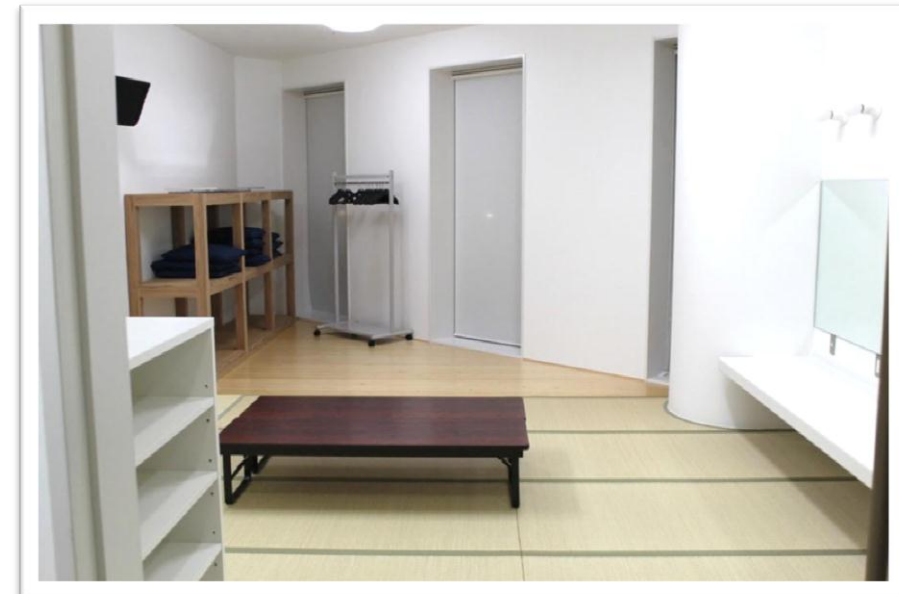

控室

プラザホールをご使用の場合、控室も4室ご利用いただけます（ホール使用料に含む）

控室 ① ②（洋室） 約26㎡・17畳・・・このお部屋が計2室あります

控室（和室） 約15畳・・・このお部屋が1室あります

主催者控室（洋室） 約16㎡・10畳・・・このお部屋が1室あります