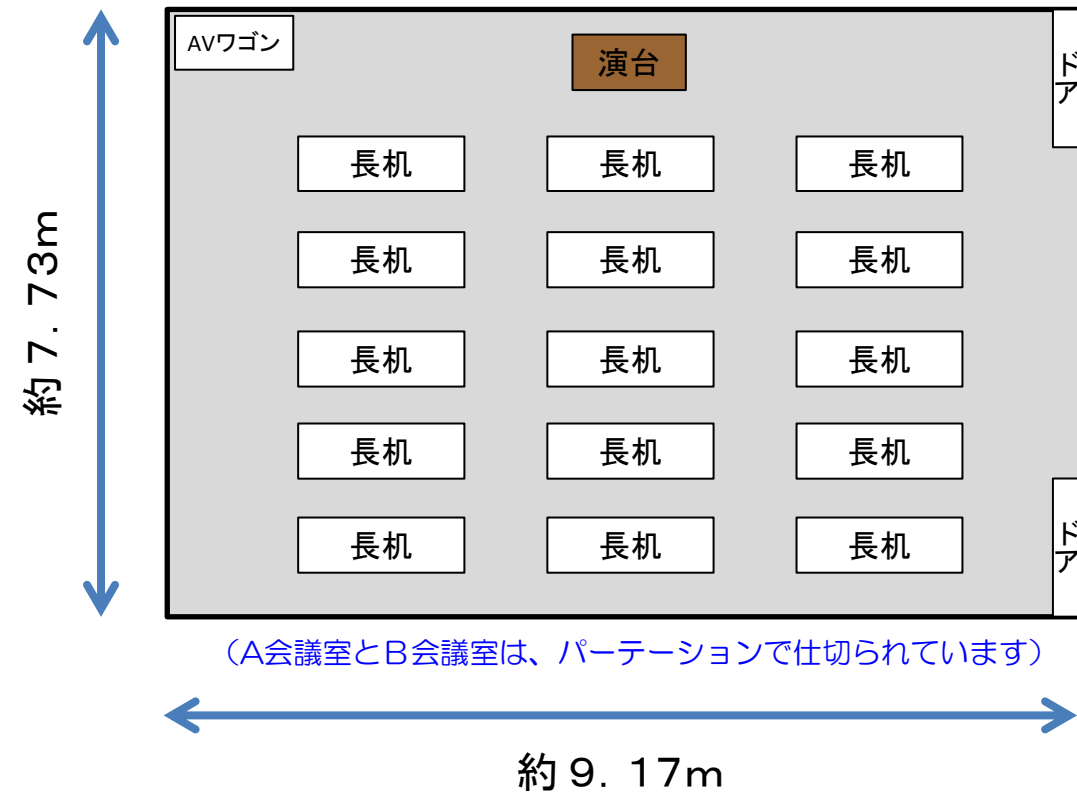

A会議室 (約77m²・45席)

★長机15台、椅子45席

ホワイトボード1台、演台1台、表示看板1台 (いずれも使用料に含む)