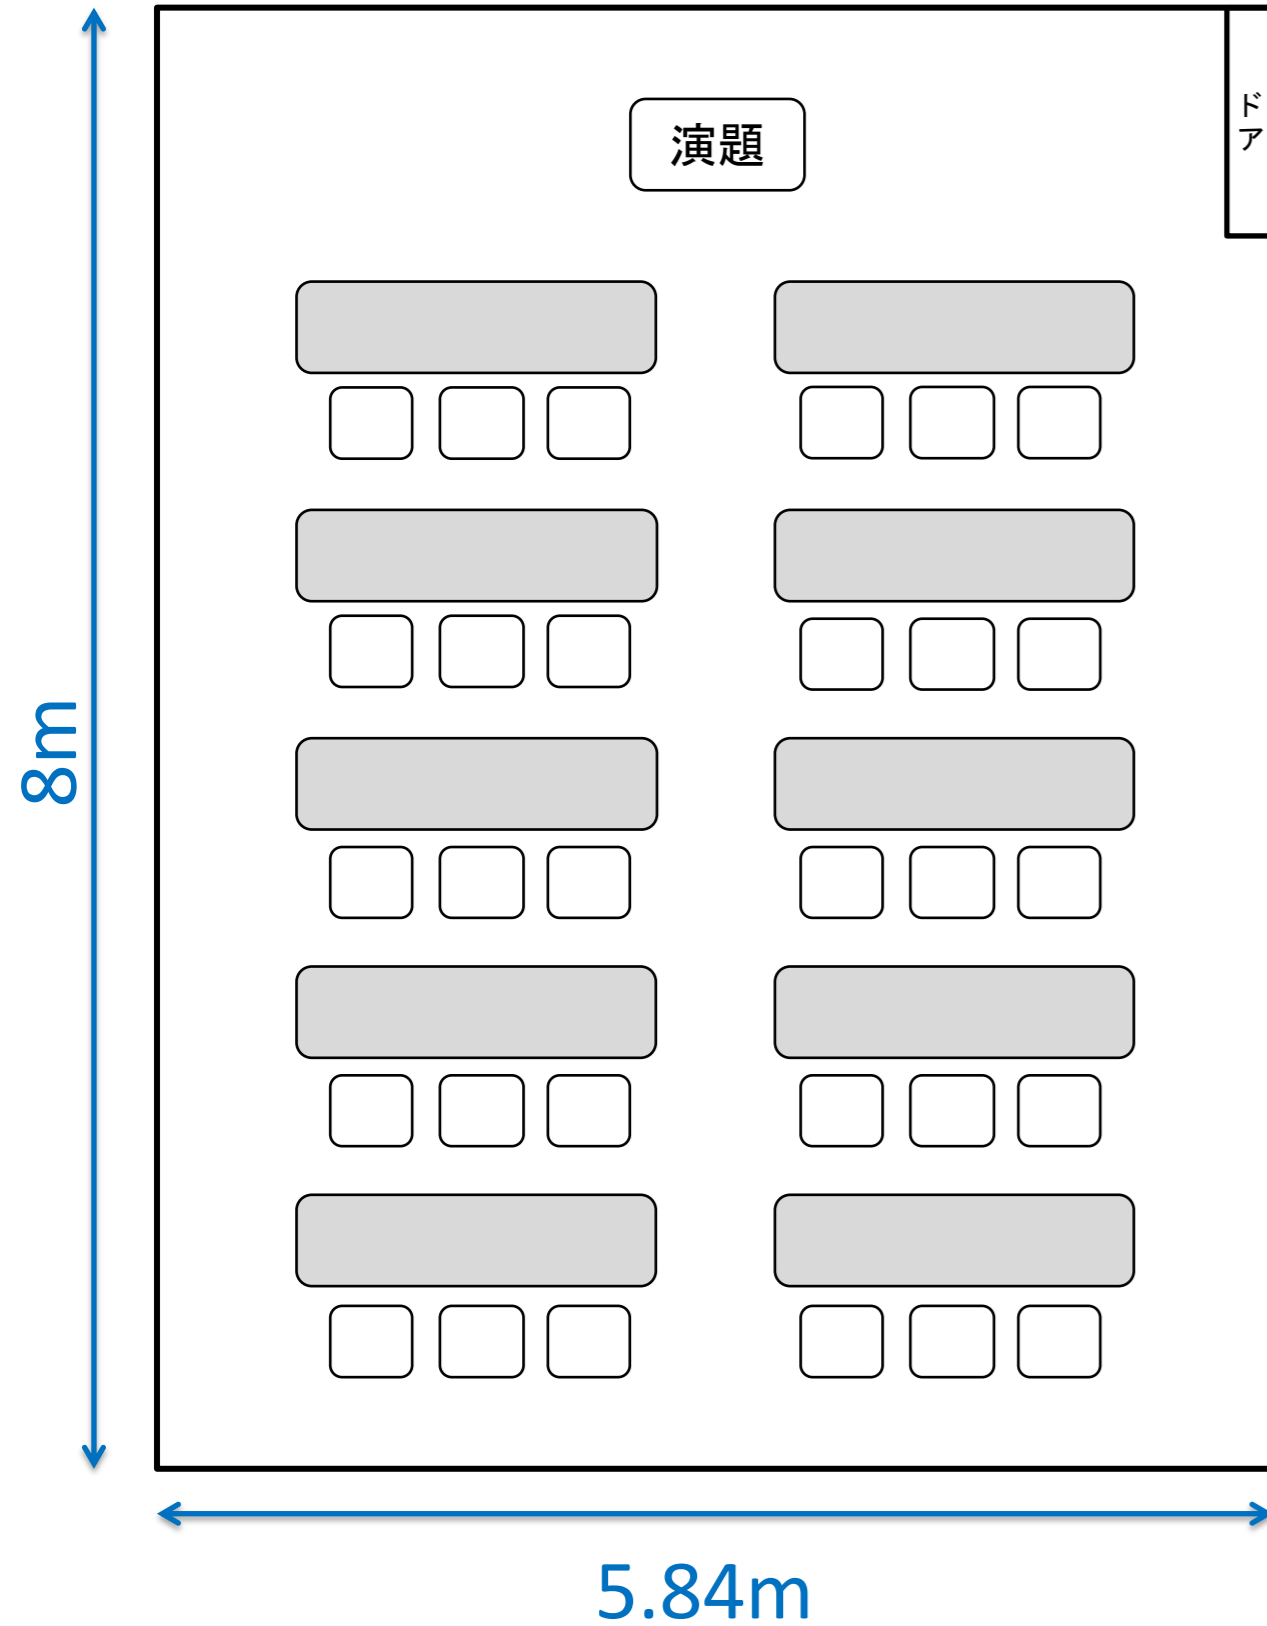

D会議室 (通常配置)

- ・ 長机 10台 (横1.8m × 縦0.45m)
- ・ イス 30脚

D会議室 (口の字配置)

- ・ 長机 10台 (横1.8m × 縦0.45m)
- ・ イス 30脚

D会議室 (口の字配置)

- ・ 長机 8台 (横1.8m × 縦0.45m)
- ・ イス 24脚