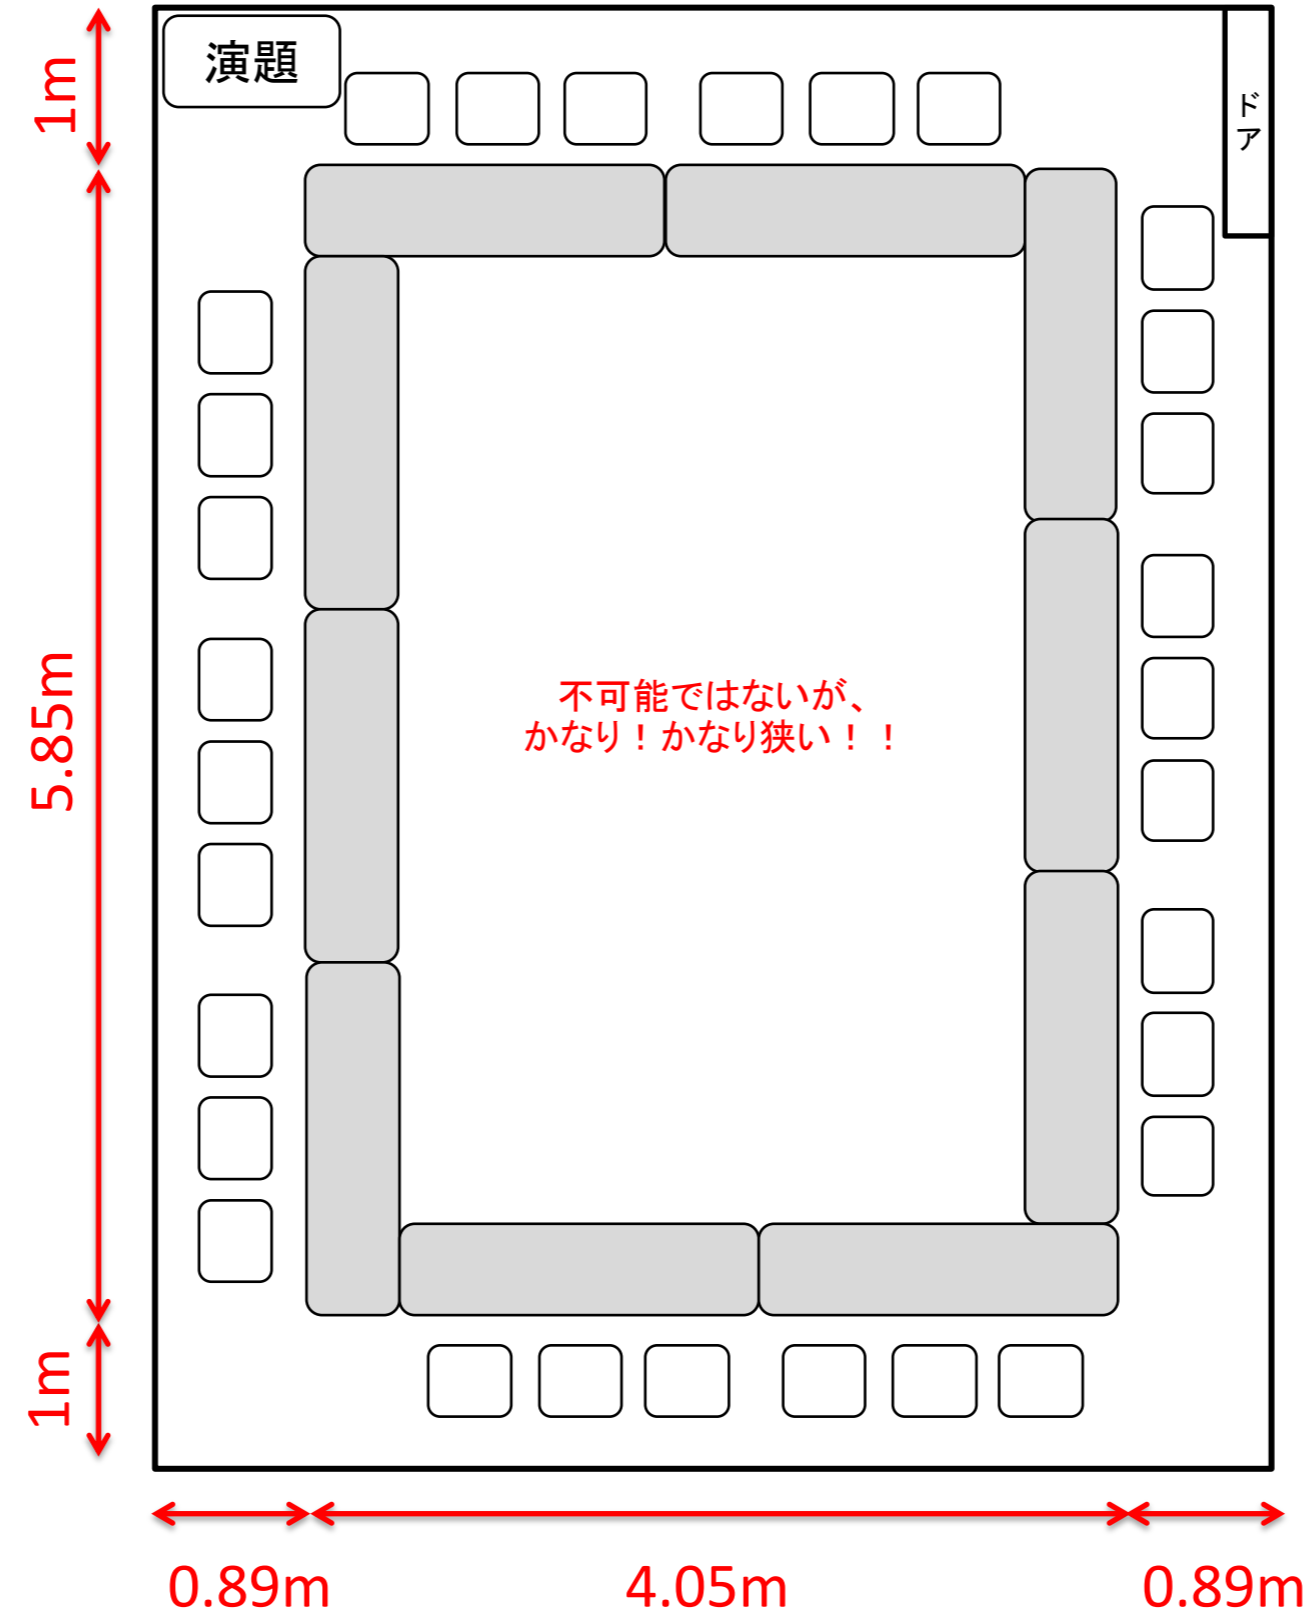

D会議室 (通常配置)

- ・ 長机 10台 (横1.8m × 縦0.45m)
- ・ イス 30脚

D会議室 (口の字配置)

- ・ 長机 10台 (横1.8m × 縦0.45m)
- ・ イス 30脚

D会議室 (口の字配置)

- ・ 長机 8台 (横1.8m × 縦0.45m)
- ・ イス 24脚