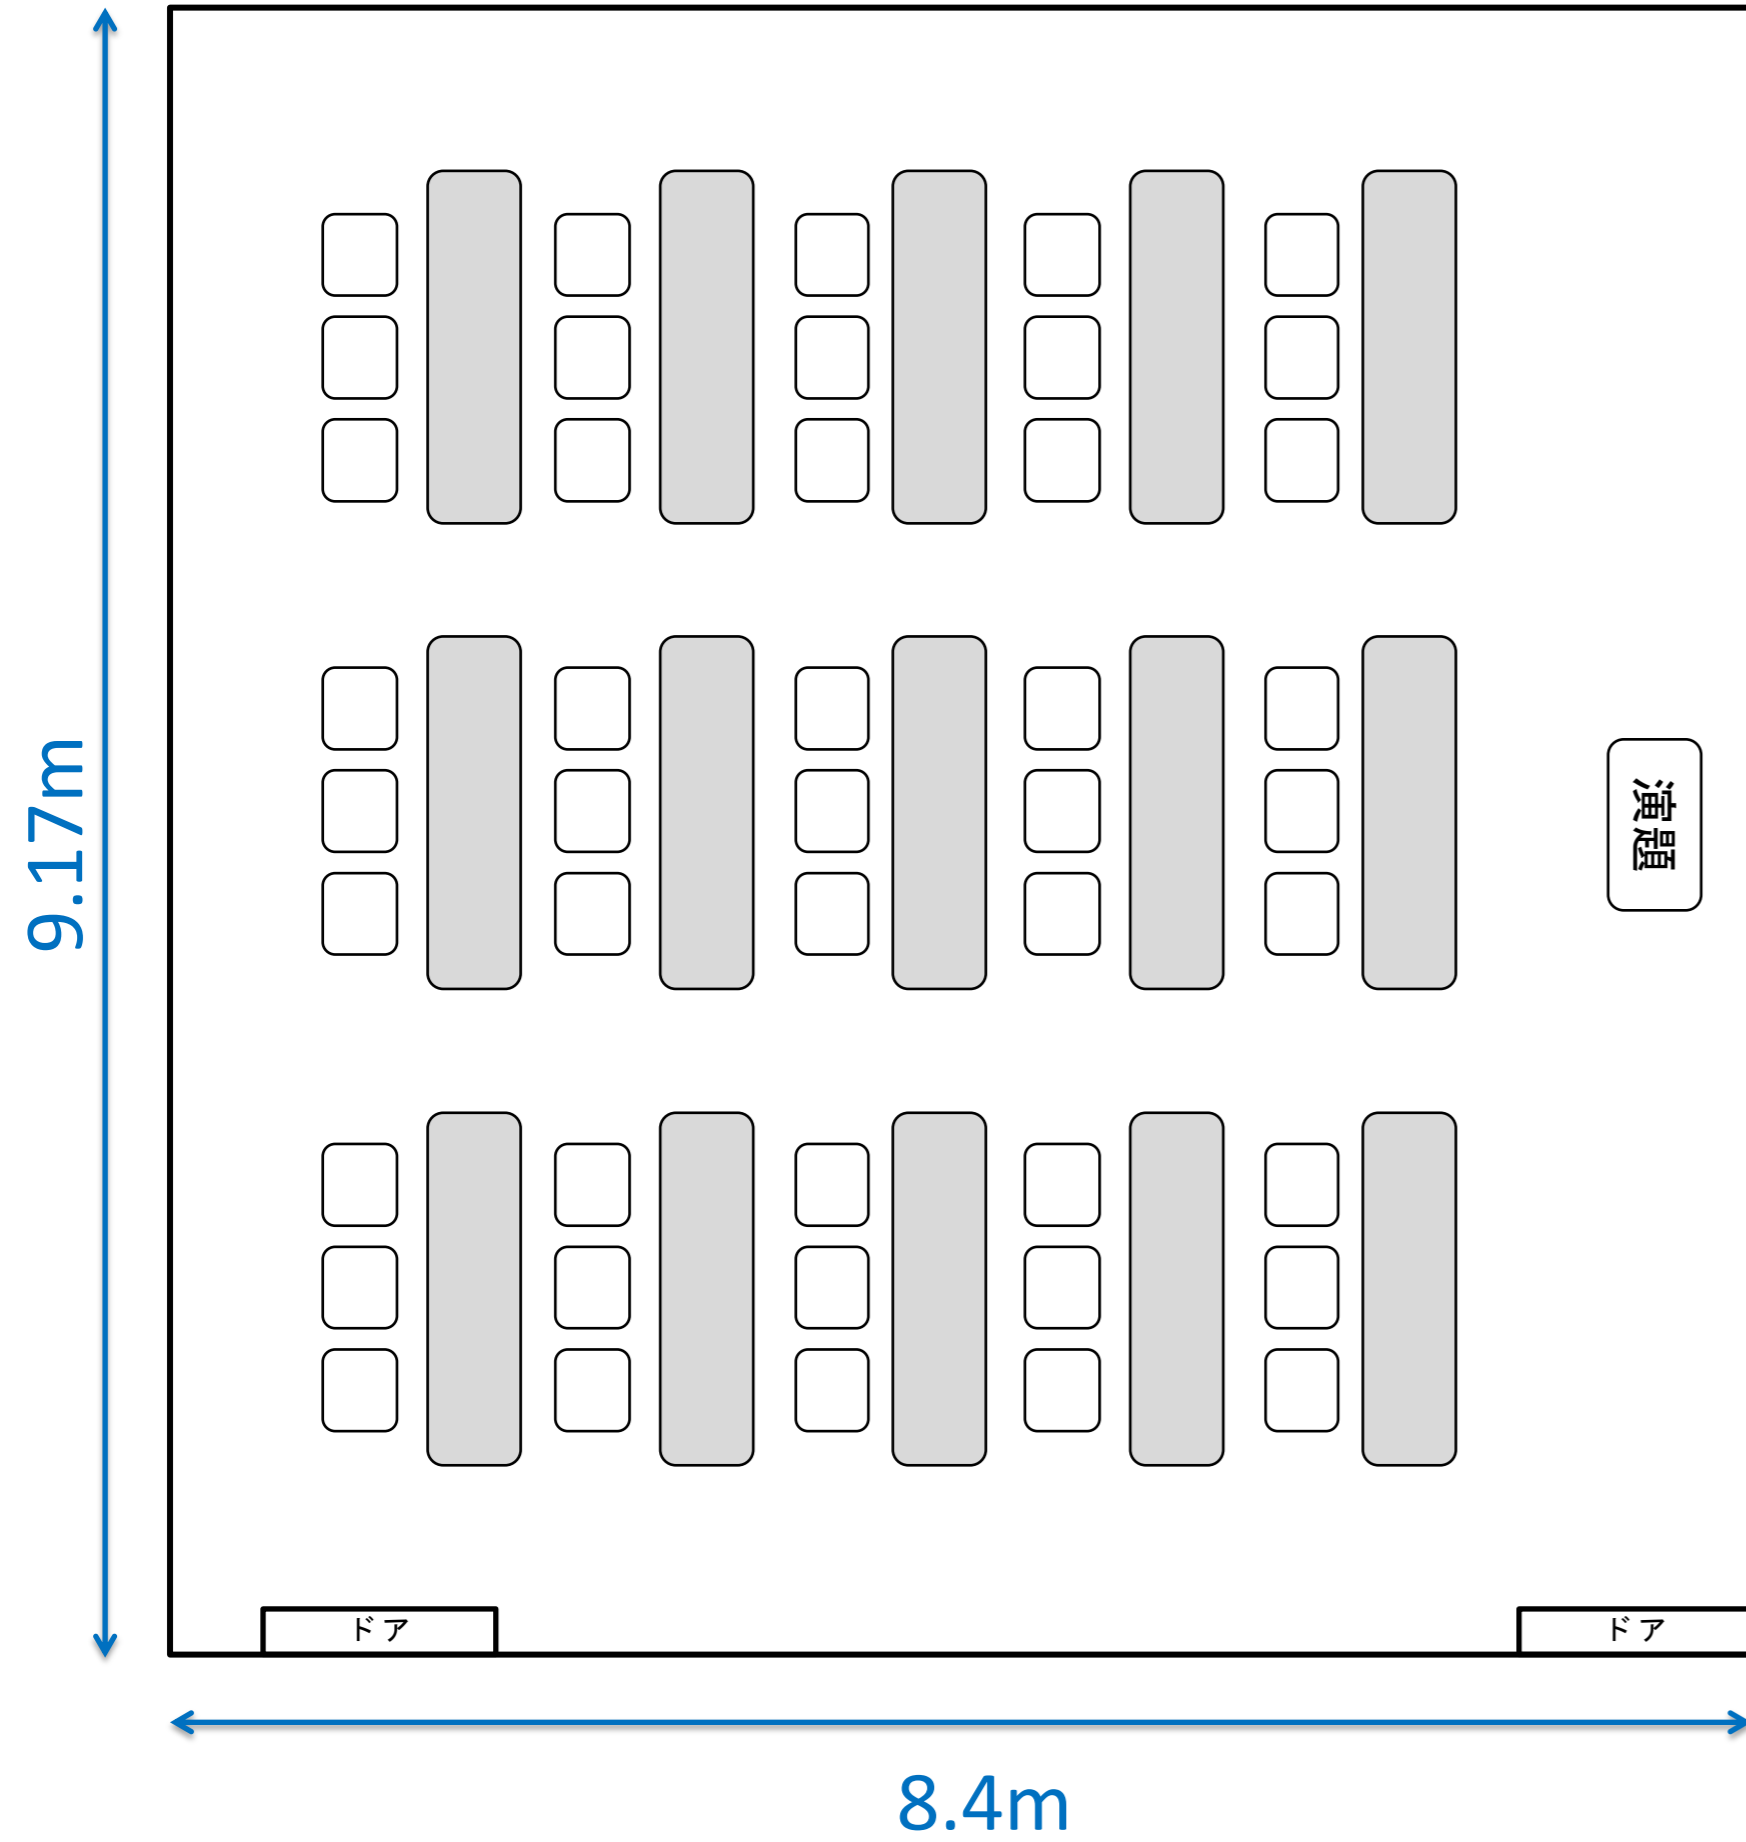

## B会議室（通常配置）

- ・ 長机 15台（横1.8m × 縦0.45m）
- ・ イス 45脚

## B会議室（口の字配置）

- ・ 長机 12台（横1.8m × 縦0.45m）
- ・ イス 36脚