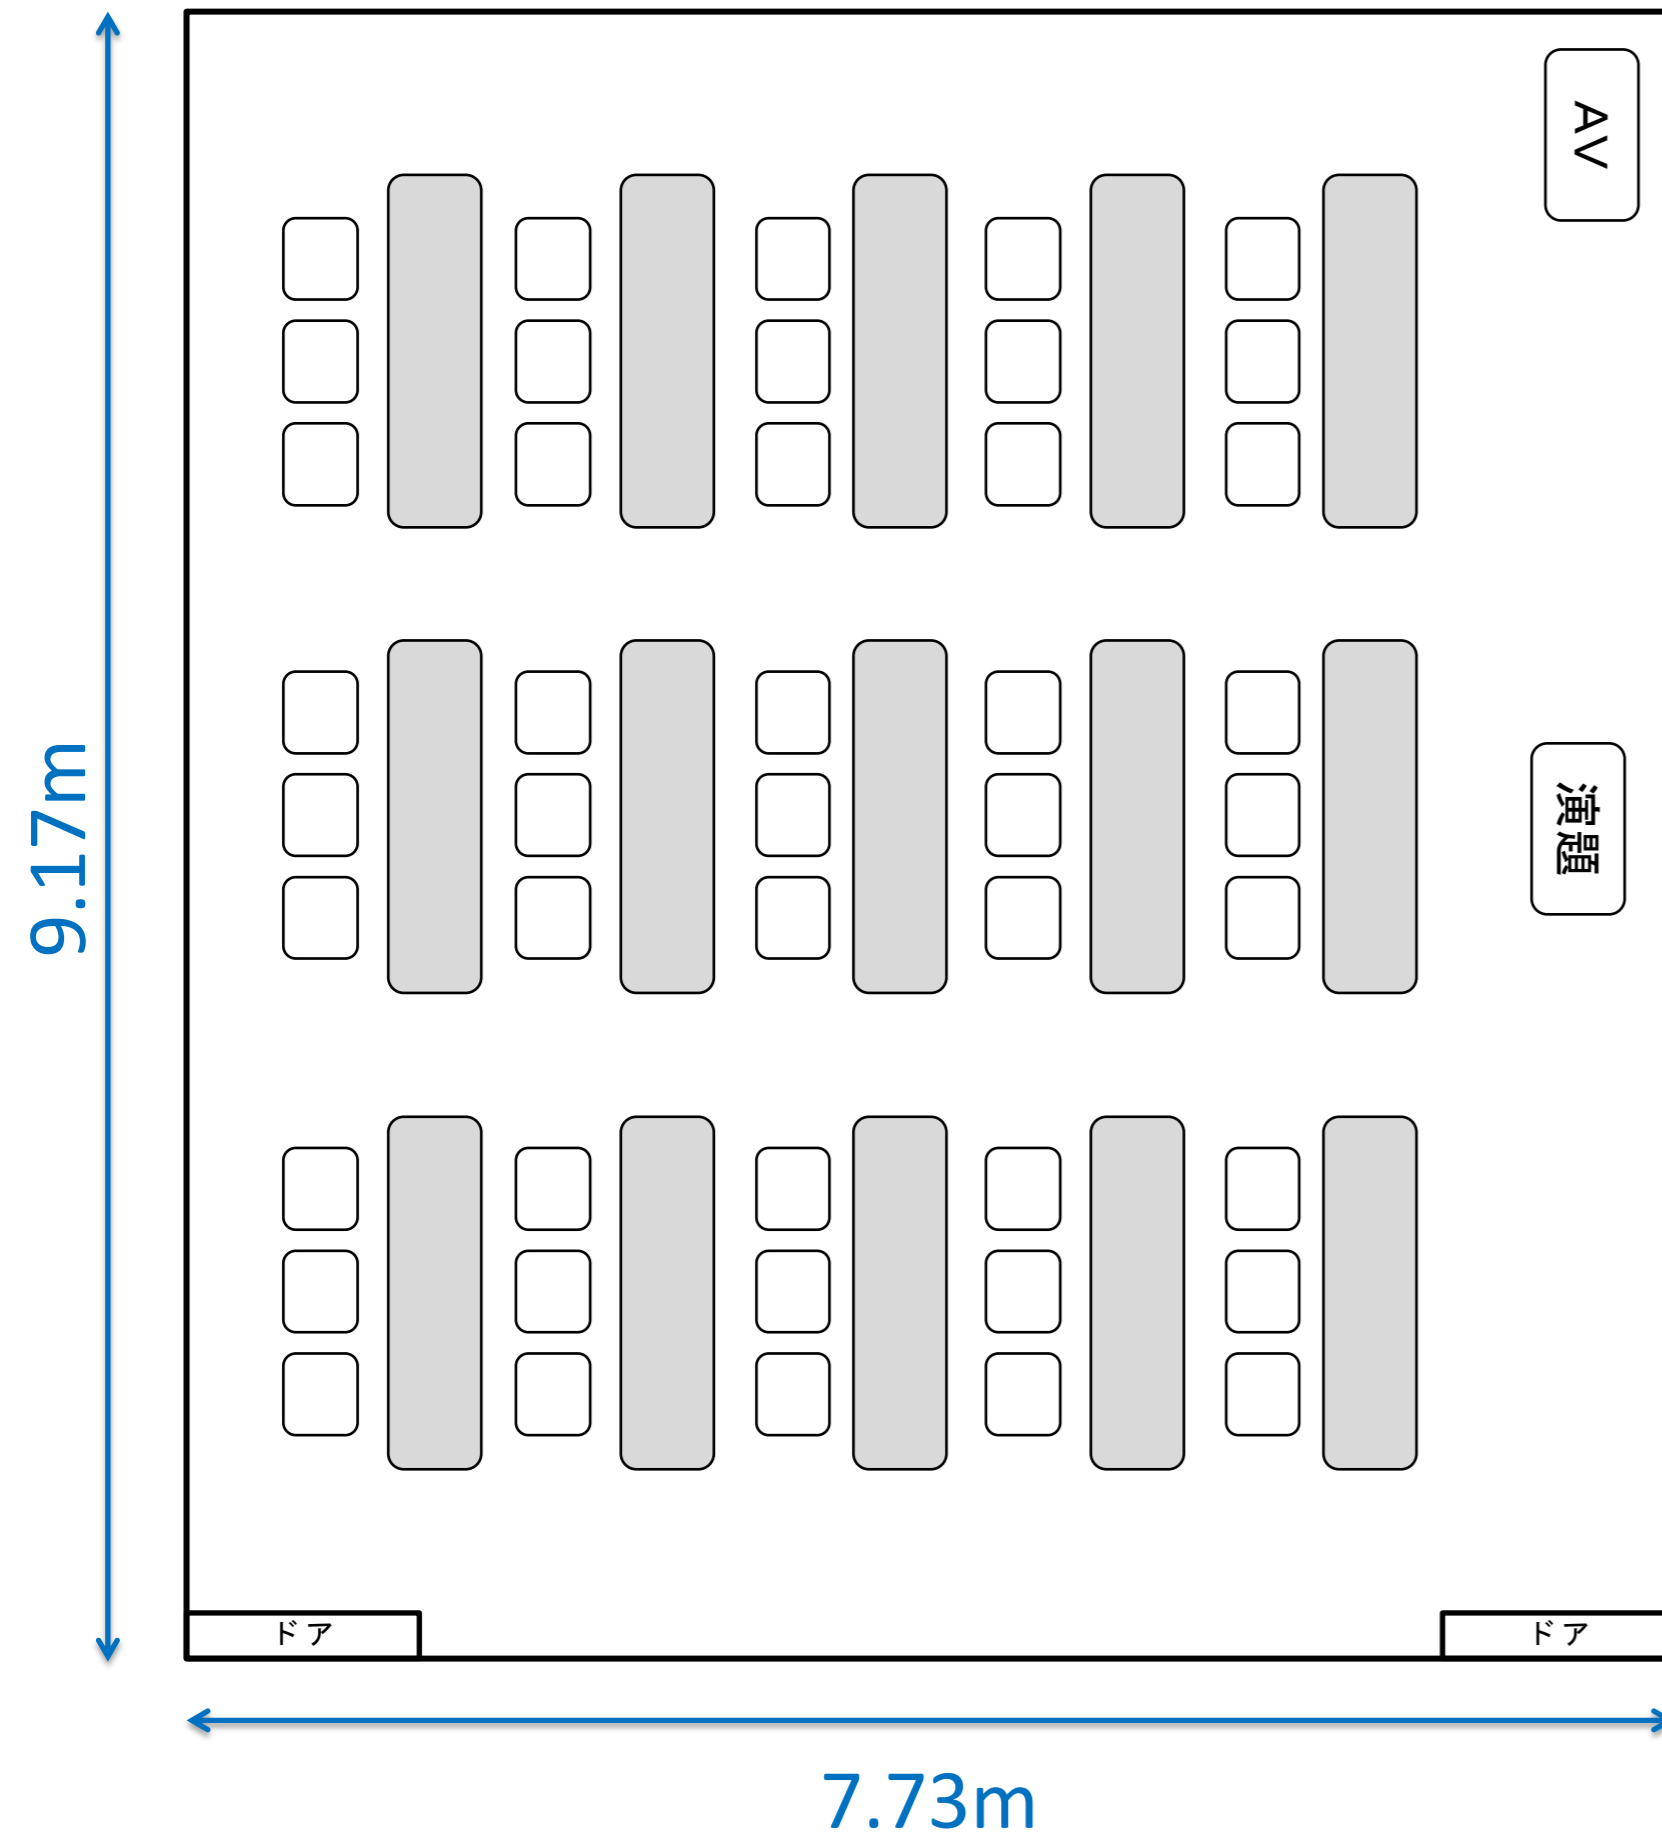

A会議室（通常配置）

- ・長机 15台（横1.8m × 縦0.45m）
- ・イス 45脚

A会議室（口の字配置）

- ・長机 12台（横1.8m × 縦0.45m）
- ・イス 36脚